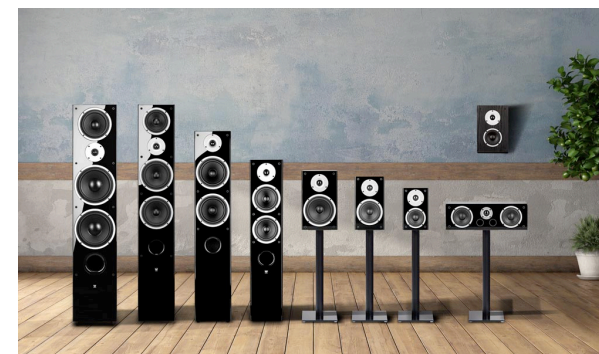

SPECYFIKACJA

Rekomendowany wzmacniacz	25-125 W
Pasma przenoszenia (± 3dB)	50-20 000 Hz
Czułość (2.83V / 1m)	88 dB
Impedancja	4-8 omów
Maks. poziom ciśnienia SPL	108 dB
Częstotl. podziału zwrotnicy	2600 Hz
Przetwornik wysokotonowy	1" (25mm) miękka kopułka
Przetwornik średnio-niskotonowy	6½"
Typ obudowy	Bass Reflex
Terminale głośnikowe	pojedyncze
Wymiary (W x S x G)	320 x 195 x 262 mm
Dostępne wykończenia	BlackEAN: 5903402873058 White EAN: 5903402873065
Waga	6,50 kg

Seria Raptor: 9 Max/9/7/5/3/1/Mini/Vocal/X